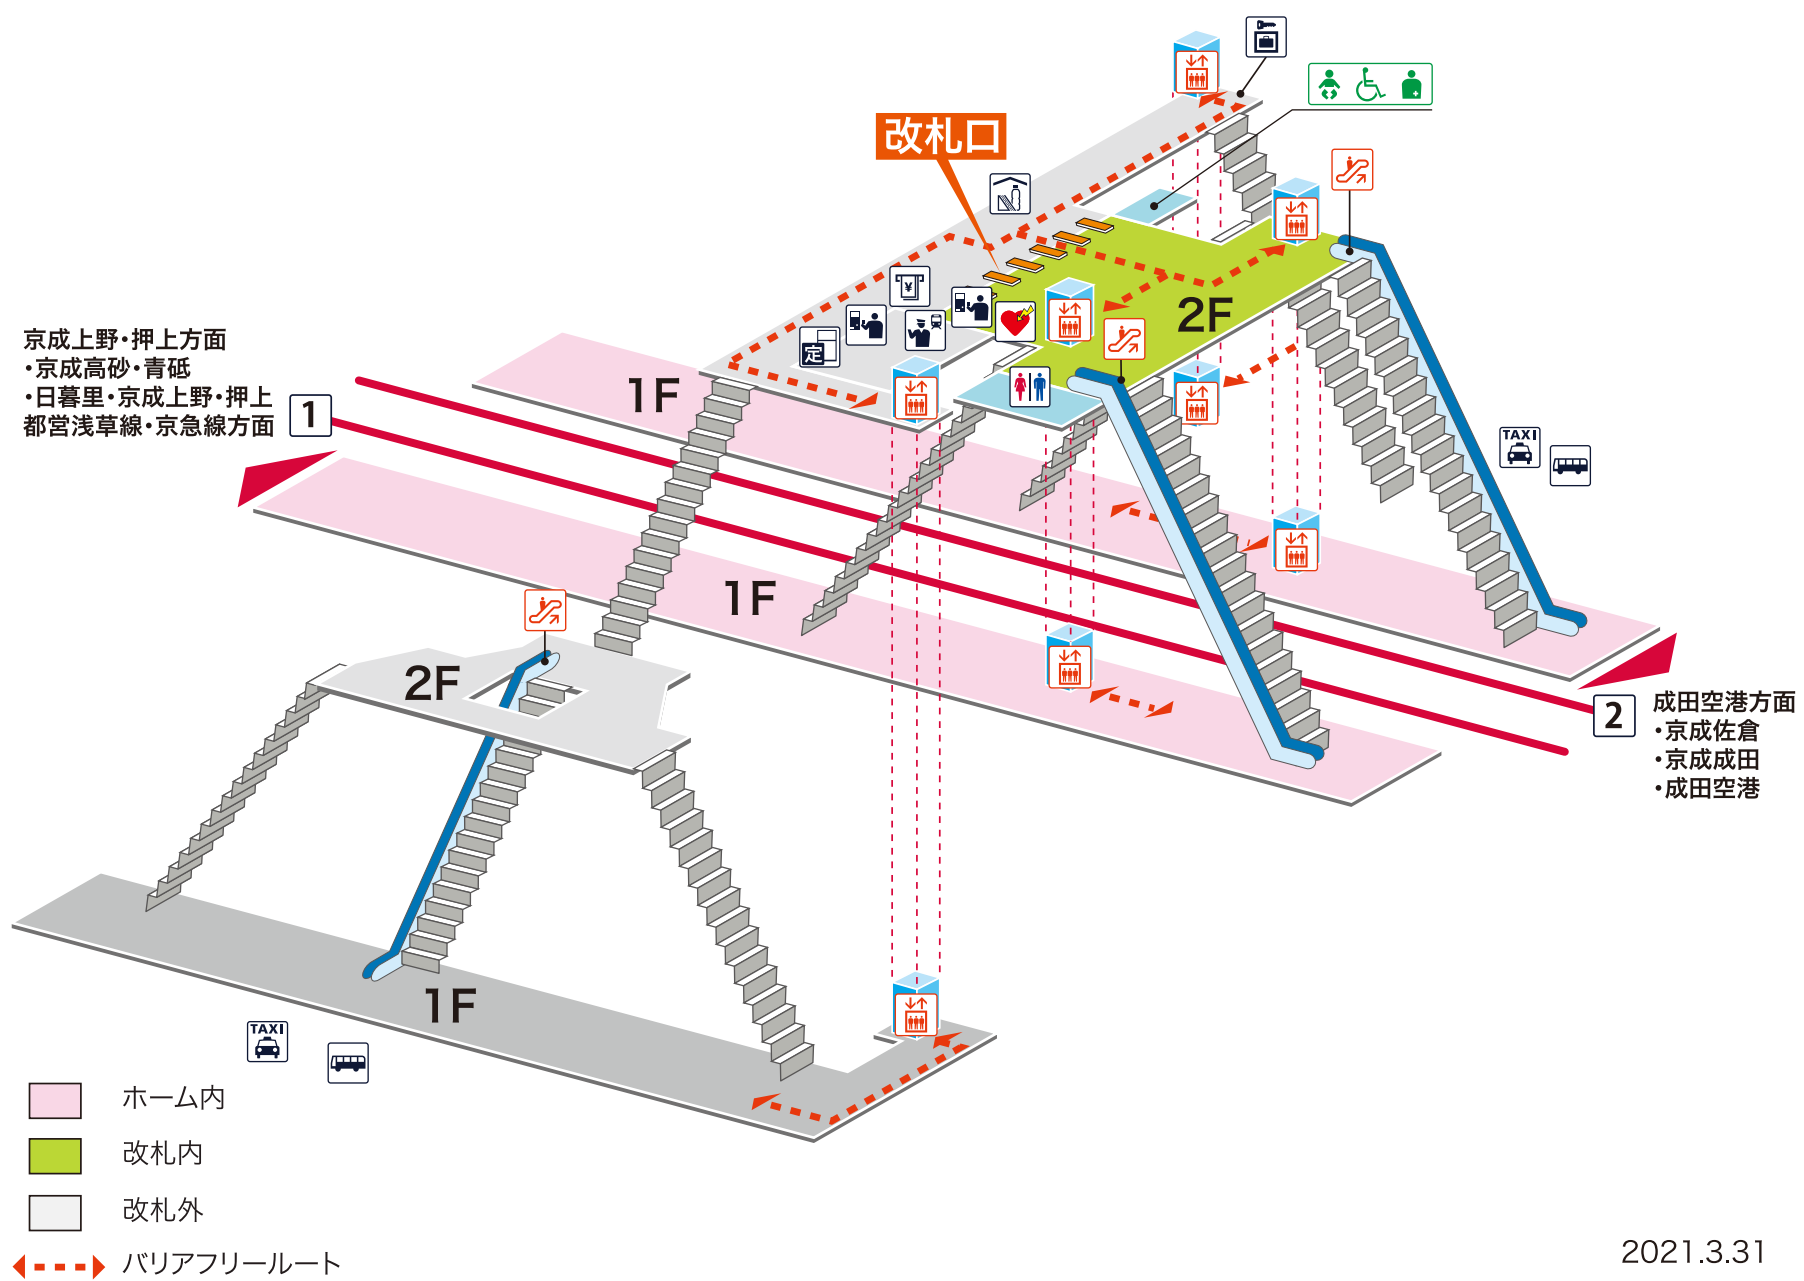

- 1 京成上野・押上方面 京成高砂 青砥 日暮里 京成上野 押上
都営浅草線・京急線方面
- 2 成田空港方面 京成佐倉 京成成田 成田空港

凡例

- 駅事務室
- きっぷうりば／精算所
- 定期券発売所
- 特急券うりば
- 定期券券売機
- 特急券券売機
- エレベーター
- エスカレーター
- 階段昇降機
- スロープ
- トイレ
- ベビーシート
- 車いす対応トイレ
- オストメイト
- 店舗／売店
- コンビニエンスストア
- 待合室
- 忘れ物取扱所
- 喫茶・軽食
- AED (自動体外式除細動器)
- ATM
- コインロッカー
- バスのりば
- タクシーのりば
- 案内所
- インフォメーション